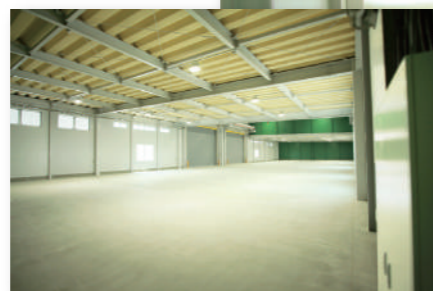

●モノづくりの拠点となるように設計して造られた倉庫

従来通りの保管はもちろんのこと、組立に必要な部品を取り寄せていただければ、倉庫内で組立から出荷までの一連の作業が可能になります。これにより、商品を移動させる手間やリスクが抑えられます。

倉庫

面積：999.79 m²
 高さ：4300～5500mm（天井クレーン下は7200mm）
 倉庫には高さ5500mm、幅6500mmの搬入口が2つございます。

天井クレーン

天井クレーン（2.9t以下）を2基備えておりますので、重量物の荷降ろしにも対応いたします。

モノづくりができる倉庫！？
 新・名古屋営業所をご紹介します！

名古屋営業所が6月に移設リニューアルいたしました。これを機に、スタッフ一同気持ちを新たに感動あるサービスをお届けすべくより一層業務に励んでまいります。

名古屋営業所 新社屋紹介

貸出用の事務所

倉庫に隣接した事務所で、倉庫内の商品の状況を確認しながら、プログラミングなどの調整が可能です。