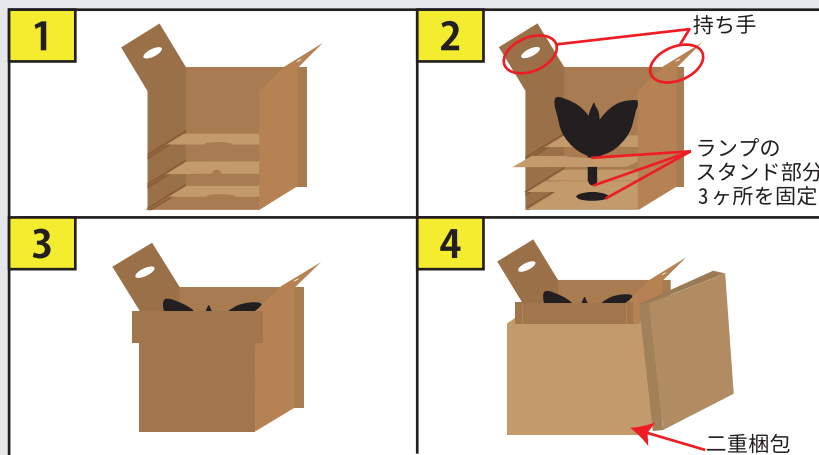

Works

梱包

“世界に一つだけ”の梱包！美術品の梱包事例

お客様の課題

◆美術品を梱包してくれる業者が見つからない

- ・美術品は一点物のため補償やリスクの問題から他の梱包業社から断られている
- ・梱包に慣れていない展示会のスタッフが開梱し、終了後は再梱包する
- ・ランプ部分がステンドグラス製なので壊れやすい
- ・重さが上部に偏っているため、不安定

当社のご提案

◆しっかり固定し、誰でも簡単に開梱できる設計

箱の中の仕組み

POINT

- ・出し入れしやすいよう観音開き仕様&持ち手付き！
- ・ランプが壊れてしまわないように二重梱包に！
- ・開梱はこの手順を逆にするだけ！

お客様

個人の方

ご依頼

展示会に出品するステンドグラス製のランプを梱包してほしい

お客様の声