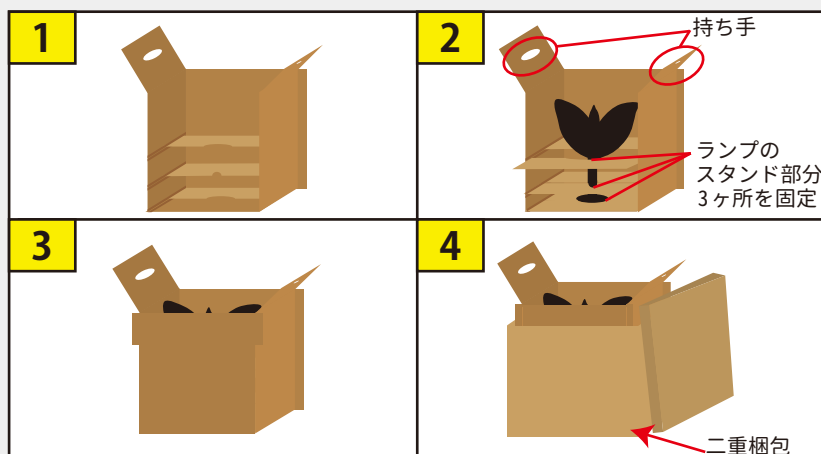

Works

梱包

“世界に一つだけ”の梱包！美術品の梱包事例

お客様の課題

◆美術品を梱包してくれる業者が見つからない

- ・美術品は一点物のため補償やリスクの問題から他の梱包業社から断られている
- ・梱包に慣れていない展示会のスタッフが開梱し、終了後は再梱包する
- ・ランプ部分がステンドグラス製なので壊れやすい
- ・重さが上部に偏っているため、不安定

当社のご提案

◆しっかり固定し、誰でも簡単に開梱できる設計

箱の中の仕組み

POINT

- ・出し入れしやすいよう観音開き仕様&持ち手付き！
- ・ランプが壊れてしまわないように二重梱包に！
- ・開梱はこの手順を逆にするだけ！

お客様の声

- ・完璧ですね。これなら安心して展示会に送れます。
- ・Tsukagoshi の梱包のレベルの高さに驚かされ、本当に感動しました。

お客様

個人の方

ご依頼